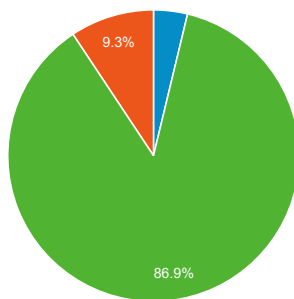

流量來源總覽

2013/9/16 - 2013/9/22

總覽

有 2,659 人來過此網站

■ 搜尋流量 ■ 推薦連結流量 ■ 直接流量 ■ 廣告活動

關鍵字	造訪	% 造訪
1. (not provided)	59	59.00%
2. 淡江大學請假	2	2.00%
3. 淡江行事曆	2	2.00%
4. 電影院打工	2	2.00%
5. "學習領導的意義與理論"	1	1.00%
6. 日新威秀影老板名字	1	1.00%
7. 在電影院工作如何	1	1.00%
8. 如何做eportfolio	1	1.00%
9. 自傳學習歷程	1	1.00%
10. 我的學習歷程書面資料	1	1.00%