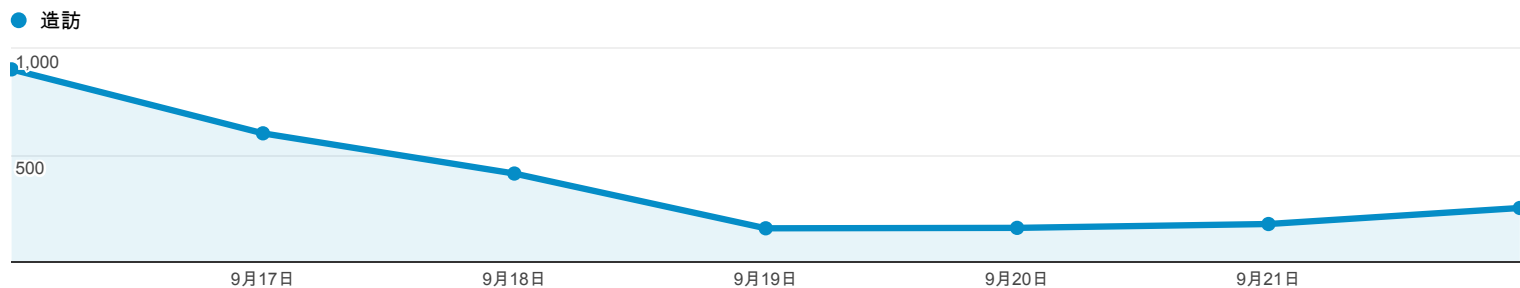

流量來源總覽

2013/9/16 - 2013/9/22

總覽

有 2,659 人來過此網站

■ 搜尋流量 ■ 推薦連結流量 ■ 直接流量 ■ 廣告活動

關鍵字	造訪	% 造訪
1. (not provided)	59	59.00%
2. 淡江大學請假	2	2.00%
3. 淡江行事曆	2	2.00%
4. 電影院打工	2	2.00%
5. "學習領導的意義與理論"	1	1.00%
6. 日新威秀影老板名字	1	1.00%
7. 在電影院工作如何	1	1.00%
8. 如何做eportfolio	1	1.00%
9. 自傳學習歷程	1	1.00%
10. 我的學習歷程書面資料	1	1.00%